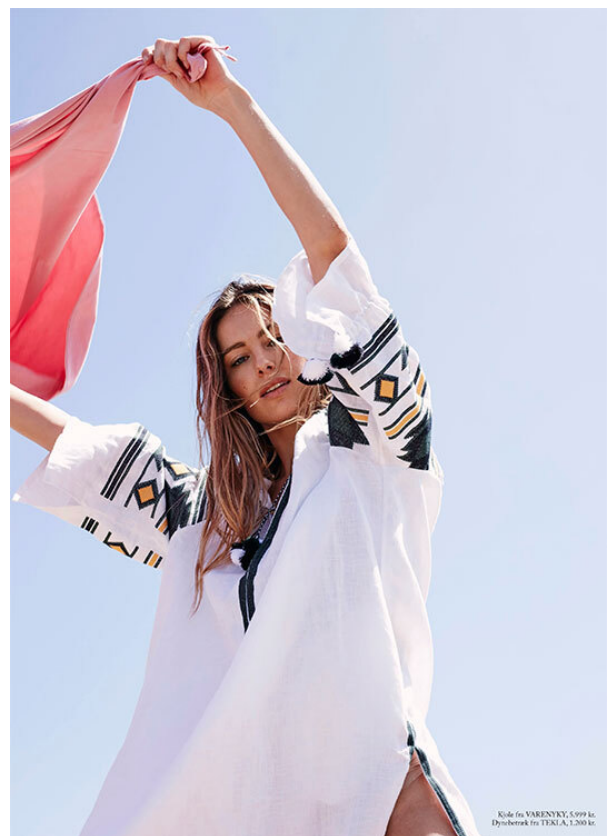

SCOUT

MODEL • AGENCY

MATHILDE G. MAIN

HEIGHT 178 cm BUST/WAIST/HIPS 88/60/89 cm EYES blue HAIR brown SHOES 39 LOCATION Copenhagen DK

SCOUT

MODEL • AGENCY

MATHILDE G. MAIN

HEIGHT 178 cm BUST/WAIST/HIPS 88/60/89 cm EYES blue HAIR brown SHOES 39 LOCATION Copenhagen DK

Badedragt med kryds på ryggen,
Bower, 1.397 kr.
Perlekæde om hændled, stylisten
egen.

SCOUT

MODEL • AGENCY

MATHILDE G. MAIN

HEIGHT 178 cm BUST/WAIST/HIPS 88/60/89 cm EYES blue HAIR brown SHOES 39 LOCATION Copenhagen DK