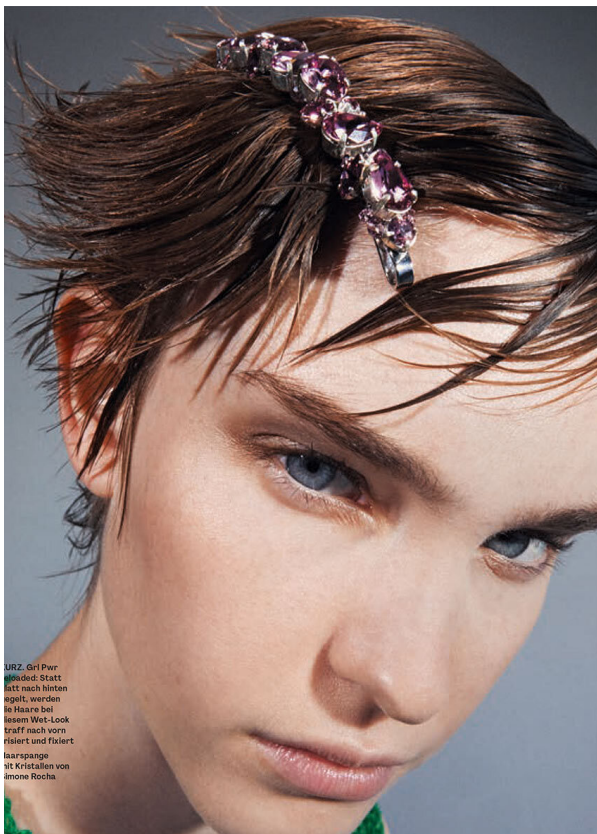

SCOUT

MODEL • AGENCY

JADE E. IN TOWN

HEIGHT 176 cm LINGERIE 75B BUST/WAIST/HIPS 84/64/90 cm EYES blue HAIR brown SHOES 38 LOCATION Zürich CH

SCOUT

MODEL • AGENCY

JADE E. IN TOWN

HEIGHT 176 cm LINGERIE 75B BUST/WAIST/HIPS 84/64/90 cm EYES blue HAIR brown SHOES 38 LOCATION Zürich CH

spécial mode

À gauche: Top à col lavallière H&M, 24 fr. 95. Jupe en satin H&M København, 285 fr. sur zalando.ch. Blazer à col satiné Mango, collection capsule, 380 fr. Moccasins en cuir Longchamp, 570 fr.
À droite: Costume en laine melleur Longchamp, blazer 610 fr. et pantalon 360 fr. Manteau Issey Miyake, prix sur demande. Ballerines en cuir Jimmy Choo, env. 650 fr. Collier en métal plaqué or Mango, collection capsule, 99 fr. 95.