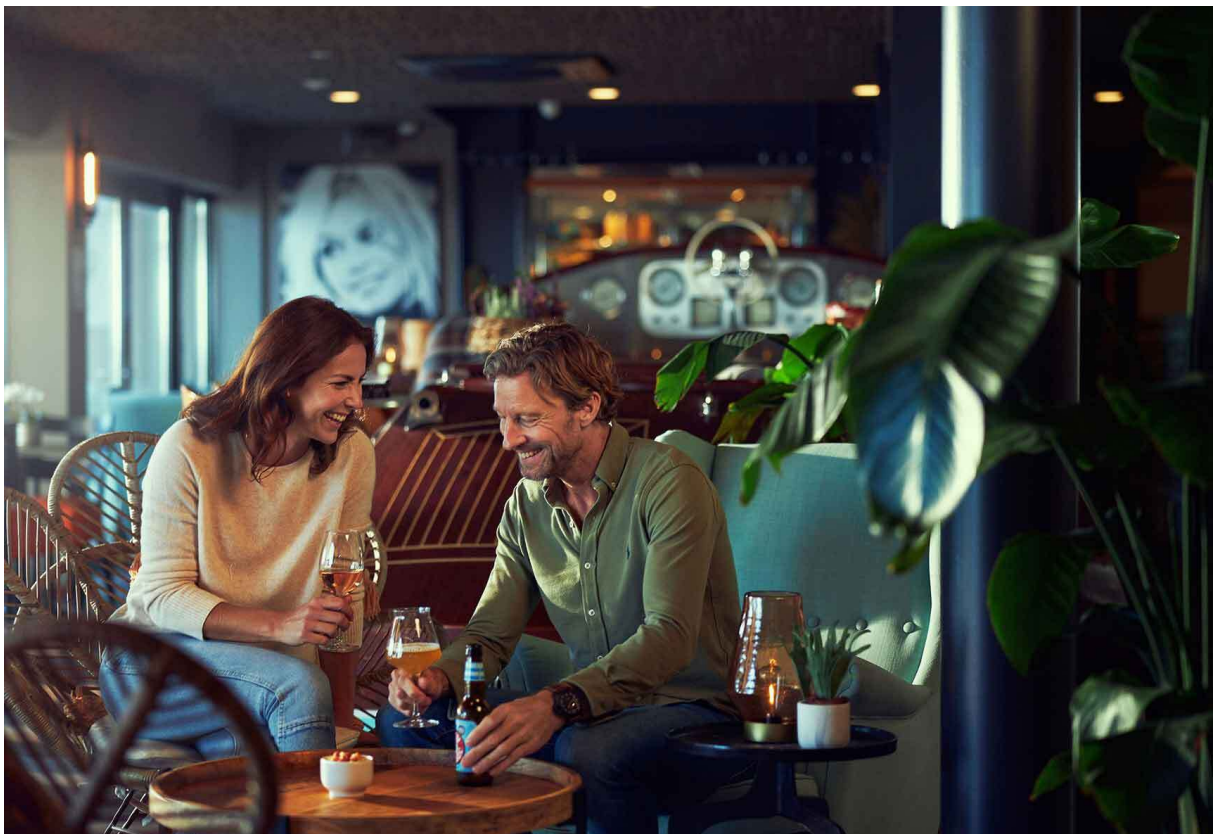

SCOUT

MODEL ● AGENCY

DERI & NIELS ^{COUPLES}

LOCATION Rosmalen / Utrecht NL