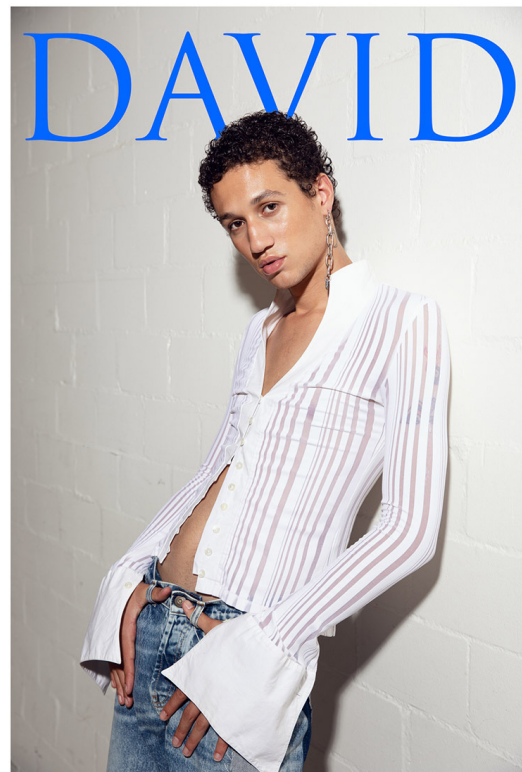

SCOUT

MODEL • AGENCY

DAVID B. DEVELOPMENT

HEIGHT 185 cm BUST/WAIST/HIPS 82/70/89 cm EYES dark brown HAIR various SHOES 43 LOCATION Zurich CH

SCOUT

DAVID B. DEVELOPMENT

MODEL • AGENCY

HEIGHT 185 cm BUST/WAIST/HIPS 82/70/89 cm EYES dark brown HAIR various SHOES 43 LOCATION Zurich CH

SCOUT

MODEL • AGENCY

DAVID B. DEVELOPMENT

HEIGHT 185 cm BUST/WAIST/HIPS 82/70/89 cm EYES dark brown HAIR various SHOES 43 LOCATION Zurich CH

SCOUT

MODEL • AGENCY

DAVID B. DEVELOPMENT

HEIGHT 185 cm BUST/WAIST/HIPS 82/70/89 cm EYES dark brown HAIR various SHOES 43 LOCATION Zurich CH

SCOUT

MODEL • AGENCY

DAVID B. DEVELOPMENT

HEIGHT 185 cm BUST/WAIST/HIPS 82/70/89 cm EYES dark brown HAIR various SHOES 43 LOCATION Zurich CH

«Geld anlegen ist gar nicht meine Welt.»

Ist doch ganz normal. Das können wir auch für Sie übernehmen.