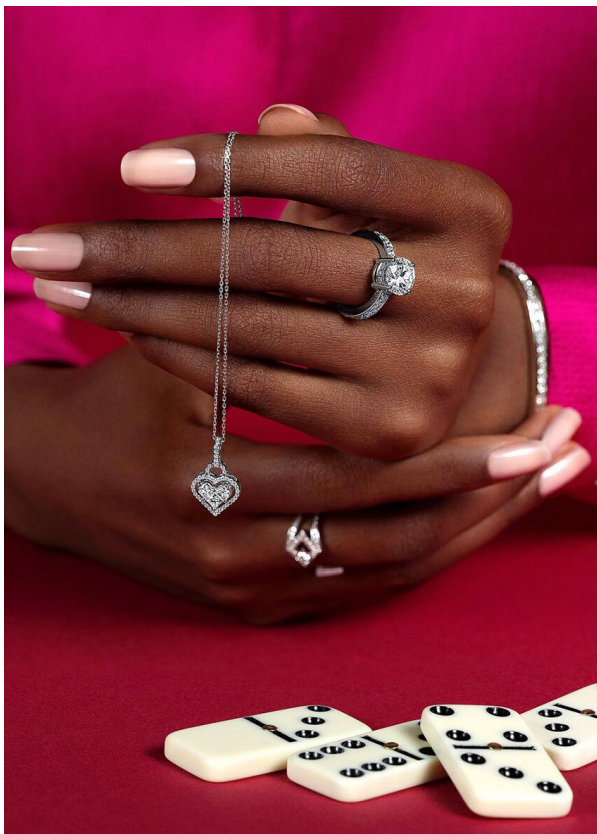

SCOUT

MODEL • AGENCY

CHRISTA N. HANDS

HEIGHT 173 cm BUST/WAIST/HIPS 87/61/91 cm SIZE 36 EYES black HAIR black SHOES 39.5 LOCATION Paris FR