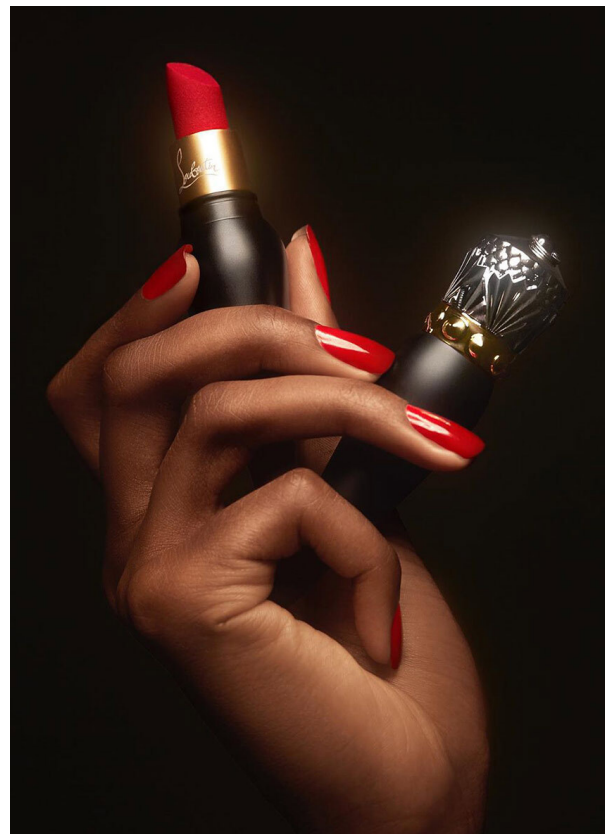

S'UNIR ET SE RÉUNIR SUR SCÈNE