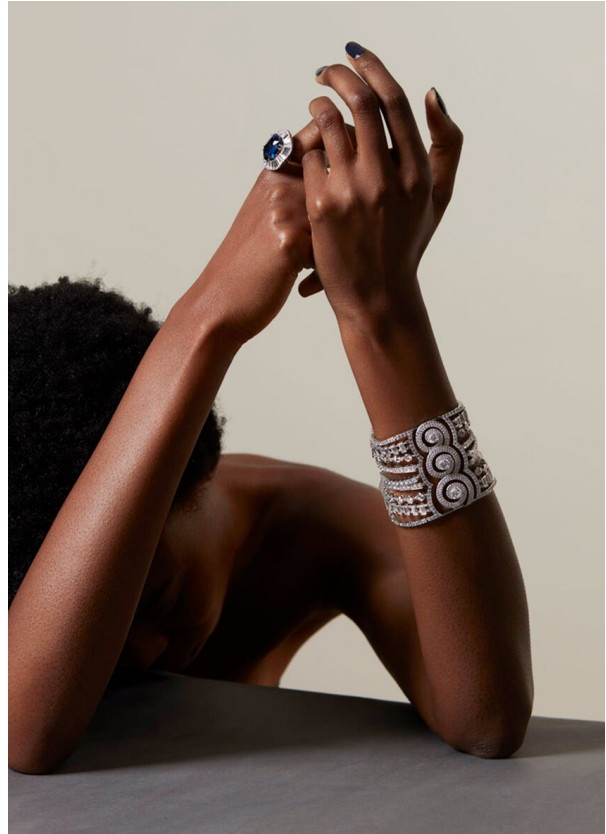

SCOUT

MODEL • AGENCY

CHRISTA N. HANDS

HEIGHT 173 cm BUST/WAIST/HIPS 87/61/91 cm SIZE 36 EYES black HAIR black SHOES 39.5 LOCATION Paris FR