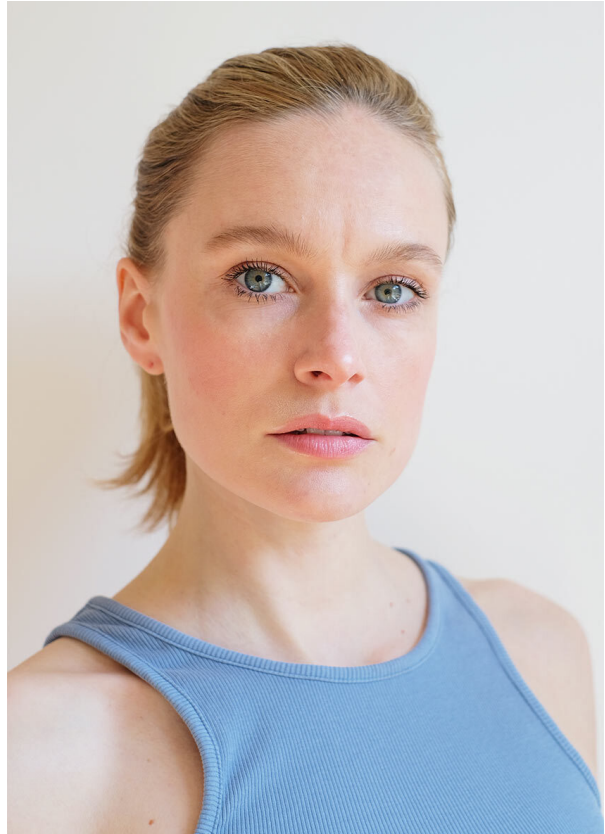

## ANNABELL R. 30 PLUS

HEIGHT 173 cm BUST/WAIST/HIPS 85/65/89 cm EYES blue HAIR blonde SHOES 39 LOCATION Hamburg DE