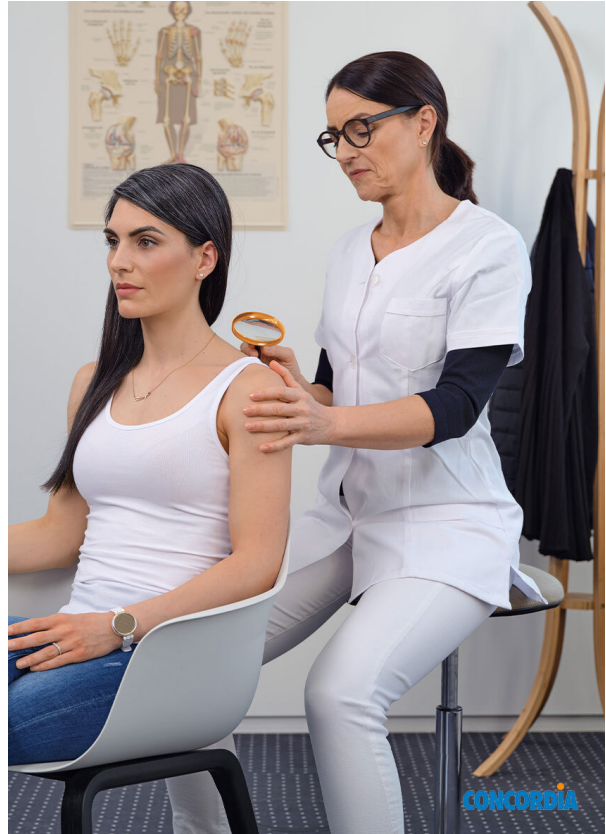

SCOUT

MODEL ● AGENCY

ANGELICA M. 50 PLUS

HEIGHT 170 cm BUST/WAIST/HIPS 85/67/93 cm EYES green HAIR dark brown SHOES 37 LOCATION Zürich CH

SCOUT

MODEL ● AGENCY

ANGELICA M. 50 PLUS

HEIGHT 170 cm BUST/WAIST/HIPS 85/67/93 cm EYES green HAIR dark brown SHOES 37 LOCATION Zürich CH

SCOUT

MODEL ● AGENCY

ANGELICA M. 50 PLUS

HEIGHT 170 cm BUST/WAIST/HIPS 85/67/93 cm EYES green HAIR dark brown SHOES 37 LOCATION Zürich CH

**Hilfe erhalten macht glücklich.
Hilfe spenden ebenso.**

Spenden Sie Glücksmomente für Menschen mit einer Behinderung.
denkanmich.ch