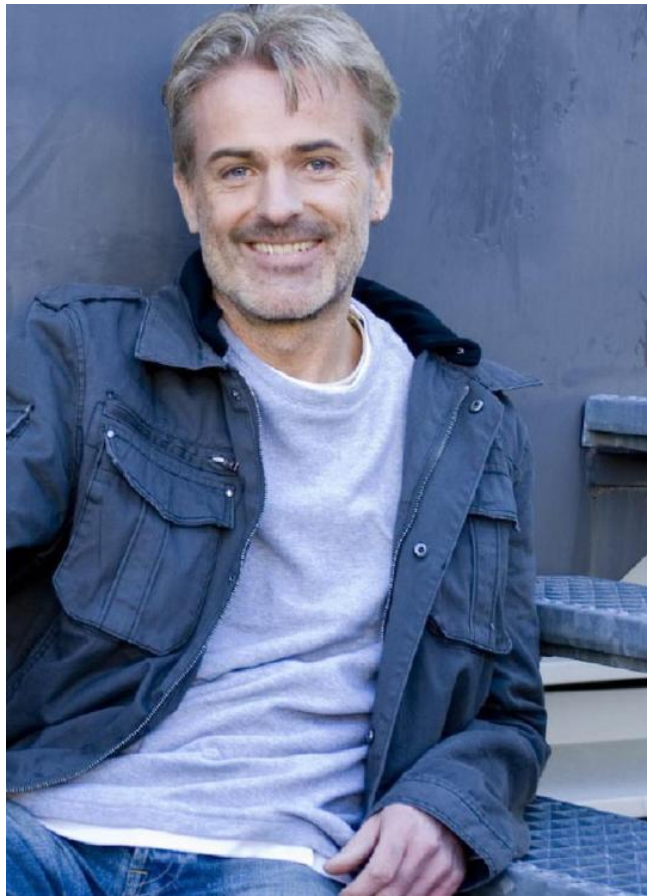

Marcel K.

Grösse 180 | Masse 95/86/100 | Konfektion 52 | Schuhe 42/43 | Augen blau | Haare grau/braun

Marcel K.

Grösse 180 | Masse 95/86/100 | Konfektion 52 | Schuhe 42/43 | Augen blau | Haare grau/braun

Marcel K.

Grösse 180 | Masse 95/86/100 | Konfektion 52 | Schuhe 42/43 | Augen blau | Haare grau/braun

## Marcel K.

Grösse 180 | Masse 95/86/100 | Konfektion 52 | Schuhe 42/43 | Augen blau | Haare grau/braun