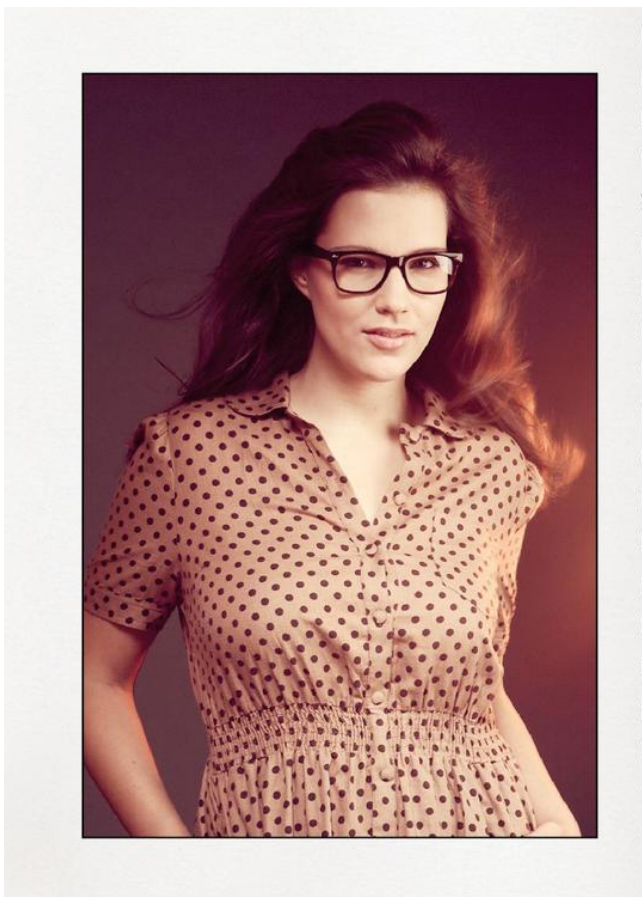

Ira Sch.

Grösse 178 | Masse 100/77/101 | Konfektion 42 | Schuhe 41 | Augen braun | Haare braun

Ira Sch.

Grösse 178 | Masse 100/77/101 | Konfektion 42 | Schuhe 41 | Augen braun | Haare braun

Ira Sch.

Grösse 178 | Masse 100/77/101 | Konfektion 42 | Schuhe 41 | Augen braun | Haare braun

Ira Sch.

Grösse 178 | Masse 100/77/101 | Konfektion 42 | Schuhe 41 | Augen braun | Haare braun

Ira Sch.

Grösse 178 | Masse 100/77/101 | Konfektion 42 | Schuhe 41 | Augen braun | Haare braun