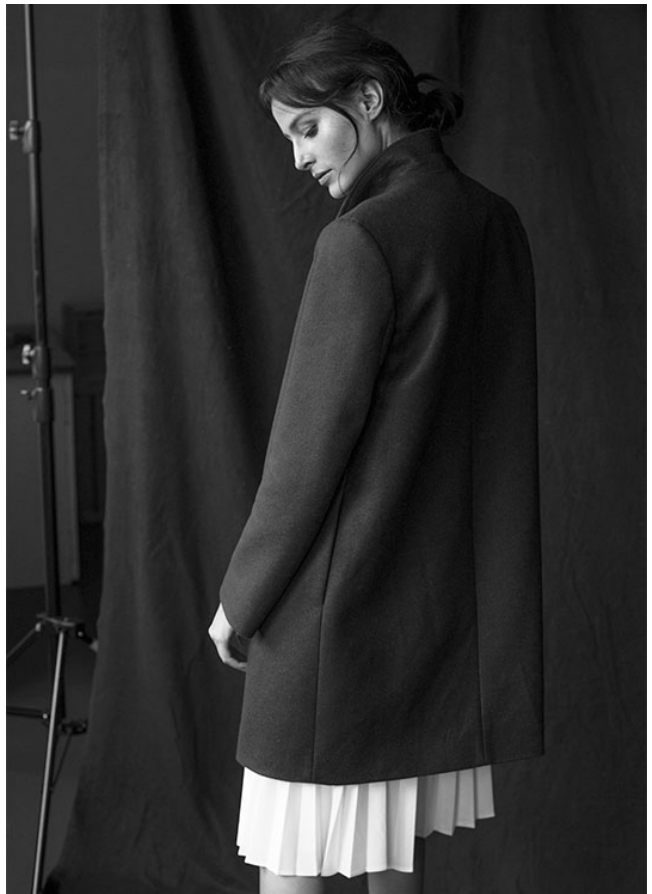

Lisa M.

Grösse 176 | Masse 80/62/89 | Konfektion 34/36 | Schuhe 39 | Augen braun | Haare dunkelbraun

Lisa M.

Grösse 176 | Masse 80/62/89 | Konfektion 34/36 | Schuhe 39 | Augen braun | Haare dunkelbraun

Lisa M.

Grösse 176 | Masse 80/62/89 | Konfektion 34/36 | Schuhe 39 | Augen braun | Haare dunkelbraun

Lisa M.

Grösse 176 | Masse 80/62/89 | Konfektion 34/36 | Schuhe 39 | Augen braun | Haare dunkelbraun

Lisa M.

Grösse 176 | Masse 80/62/89 | Konfektion 34/36 | Schuhe 39 | Augen braun | Haare dunkelbraun